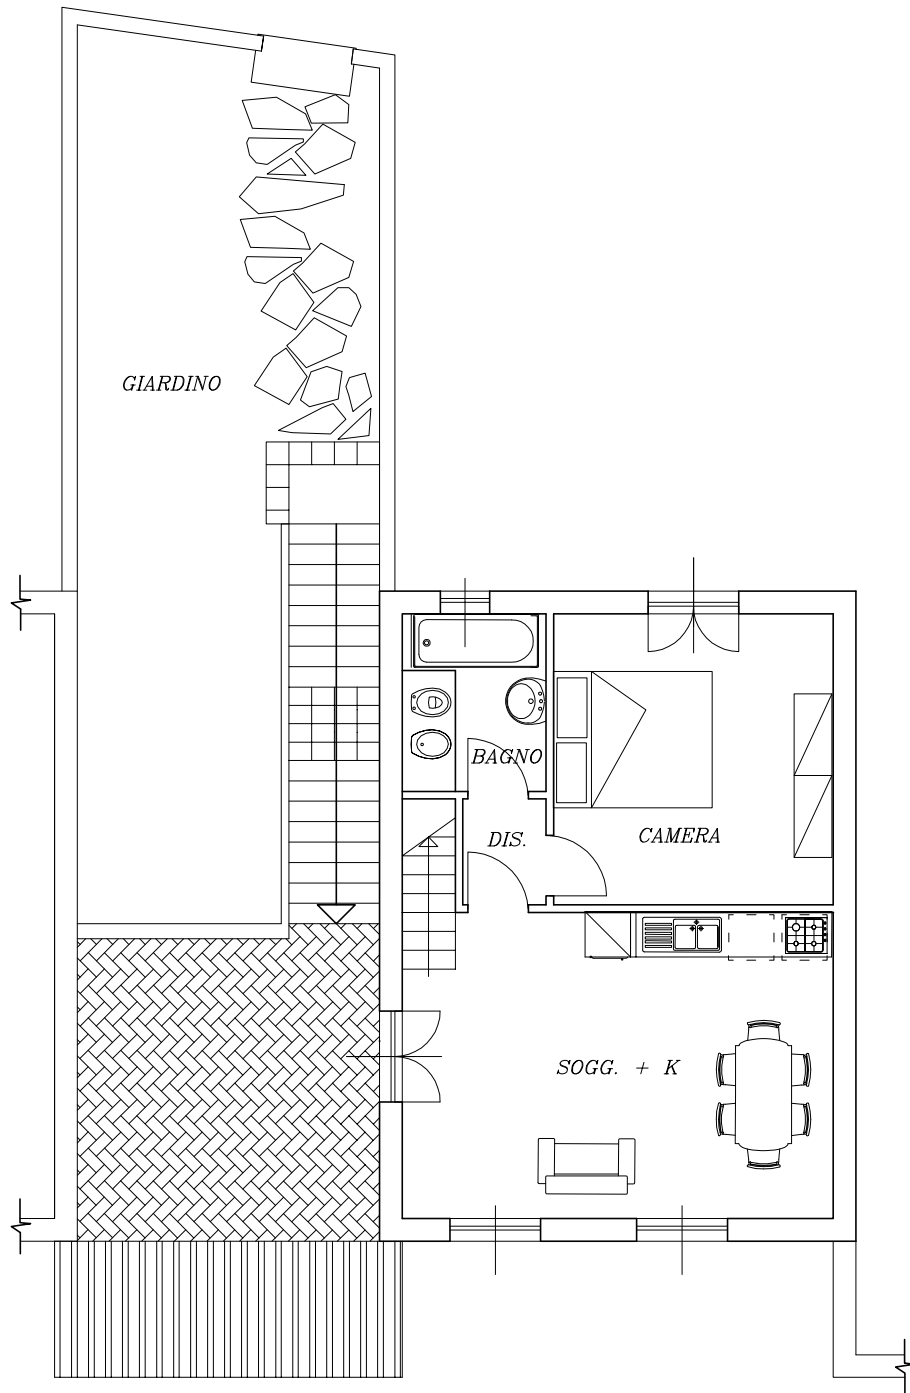

EDIFICIO 1

TIPOLOGIA C

A

B

C

D

E

F

Appartamento	mq. 54.00
Sotto tetto	mq. 29.00
Box auto	n. 1
Tarrazzo	mq. 12.50
Giardino	mq. 88.00

Pianta Piano Primo

Data

22/11/2006

Scala

1:100